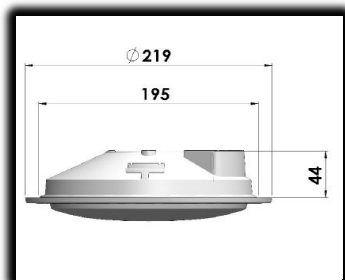

HONY AC LED DL svietidlo

HONY AC LED DL je vysoko výkonné, pasívne chladené LED svietidlo s hliníkovým telom vyrábané fínskym výrobcom svietidiel LIVAL. Svietidlo je určené pre zabudovanie do zníženého stropu (výška svietidla len 44mm). Pripojenie priamo na 230V. AC LED svietidlá sú bezúdržbové so životnosťou 40 000 hod.

Poznámka: - priemer montážneho otvoru 195mm
 - uchytienie pružinami (nástroje nepotrebné); maximálna hrúbka stropu 25mm

Logistika skladových zásob SLOS: skladova položka

VWFL