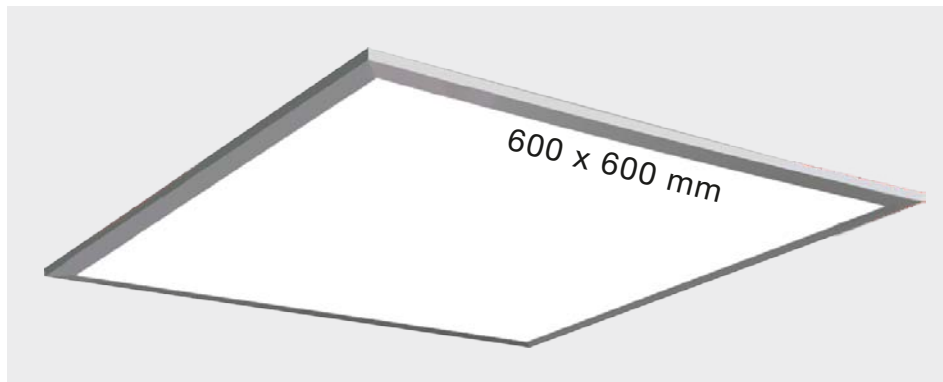

# SPIN32-PMMA 40W/840 LED PANEL

## Typ montáže svetidla: