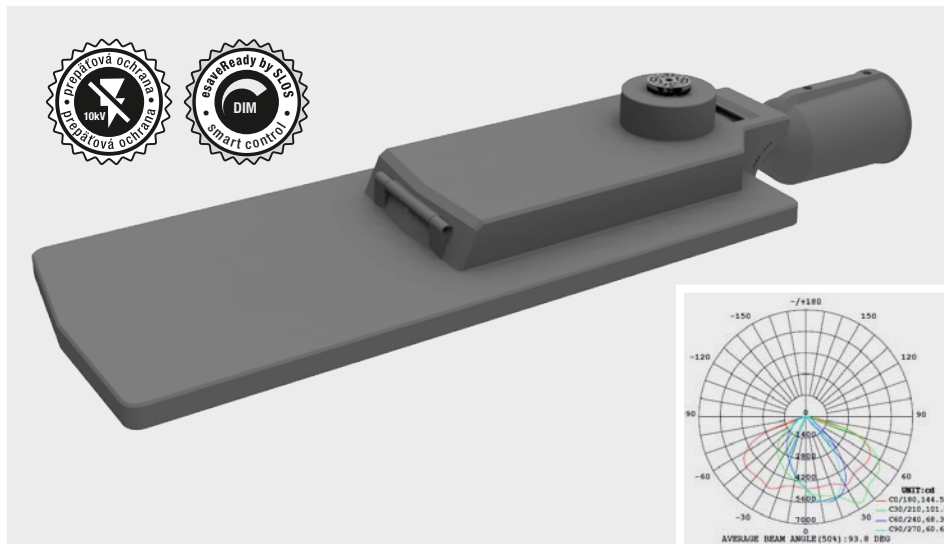

# JIM100-80W/830/Z LED POULIČNÉ SVIETIDLO

## JIM100-80W/830/Z

- Teleso svetidla z hliníka ADC12
- Zabudovaná prepäťová ochrana 10 kV
- Difúzor a šošovky z polykarbonátu
- Stupeň krytia IP66 chráni pred preniknutím vody a iných látok
- Konektor kompatibilný so štandardom Zhaga book18, pre SMART aplikácie vo verejnom osvetlení
- Prispôsobiteľný sklon  $\pm 10^\circ$
- Životnosť viac ako 50000 hodín