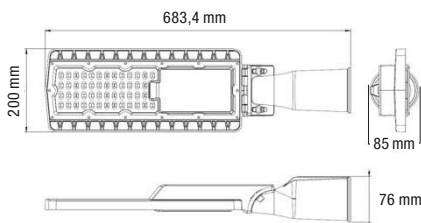

## JIM100-80W/830/Z

- Teleso svetidla z hliníka ADC12
- Zabudovaná prepäťová ochrana 10 kV
- Difúzor a šošovky z polykarbonátu
- Stupeň krytia IP66 chráni pred preniknutím vody a iných látok
- Konektor kompatibilný so štandardom Zhaga book18, pre SMART aplikácie vo verejnom osvetlení
- Prispôsobiteľný sklon  $\pm 10^\circ$
- Životnosť viac ako 50000 hodín