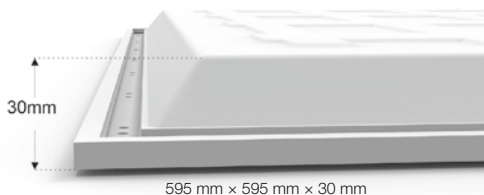

SPIN111-40W/840-BL LED PANEL

BackLite panel

SPIN111-40W/840-BL

- Určené pre kancelárie, obchody, školy, detské izby, kuchyne, obývačky
- Stupeň krytia IP40
- Závesná, prisadená, zapustená motáž alebo zabudovanie do panelových stropov
- Rozmer pre panelové stropy 60x60 cm
- Výborný pomer cena/výkon