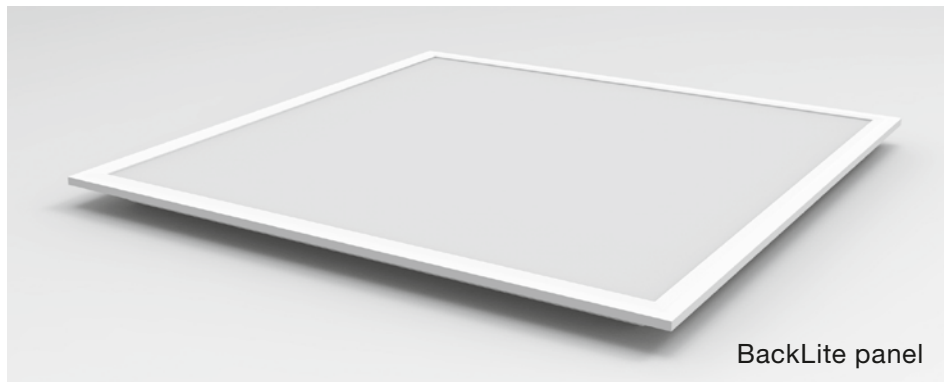

SPIN111-40W/840-BL LED PANEL

BackLite panel

SPIN111-40W/840-BL

- Určené pre kancelárie, obchody, školy, detské izby, kuchyne, obývačky
- Stupeň krytia IP40
- Závesná, prisadená, zapustená motáž alebo zabudovanie do panelových stropov
- Rozmer pre panelové stropy 60x60 cm
- Výborný pomer cena/výkon