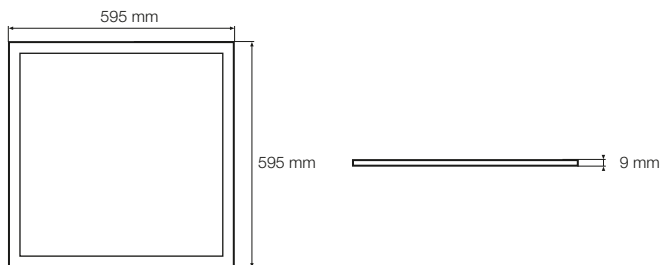

MAY11 36W/830 LED PANEL

MAY11 36W/830

- Určené pre domy, kancelárie, obchody, priemysel
- Uhol vyžarovania 120° (diffuse)
- Stmievateľný s voliteľným príslušenstvom
- Závesná, prisadená alebo zapustená motáž
- Rozmer vhodný do panelových stropov 60x60 cm
- Výborný pomer cena/výkon
- Životnosť až 50000 hodín