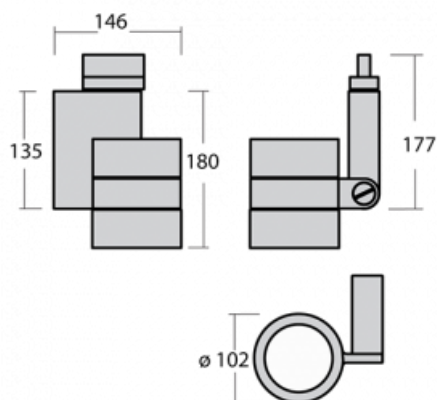

# Ixyo

172-600F-10GJE/830, W

Pokud se některé svítidlo přizpůsobí vašim potřebám, tak je to Ixyo. LED lištové svítidlo otočíte o 360° a vyklopíte o 90°. Navíc pracuje s různou intenzitou osvětlení. Díky této flexibilitě se uplatní zejména v obchodních prostorech, galeriích a showroomech, kde pro lepší prodej potřebujete obměňovat atmosféru nasvícení. Vysoce svítící LED čipy obsahují pokročilé technologie pro nasvícení předmětů. StrongColour zdůrazní vybranou barvu, Realcolour podtrhne tu vlastní a RealWhite vyzdvihne bílou. Dalším nesporným plusem je to, že Ixyo odvede výbornou službu za dobrou cenu. Čistý vzhled s elegantním uchycením v obruči svítidla dodal slovenský designér Matúš Opálka.

## Technický výkres

Typ montáže	Lištové
Typ vyzařování	Přímé
Tvar svítidla	Kruhové
Barva svítidla	Bílá
Materiál	Hliník
Životnost	L80/B20 50 000 hodin
Záruka	60 měsíců
Popis svítidla	Svítidlo lištové
Rozměry	102 mm × 146 mm × 180 mm
Hmotnost	1.7 kg
Světelný zdroj	LED MODUL
Druh optiky	Reflektor
Světelný tok	4710 lm ± 10 %
Teplota chromatičnosti	3000 K teplá bílá
Měrný výkon test	117 lm/W
MacAdam zdroje	3
Index podání barev	80
Vyzařovací úhel	35°
UGR max. X=4H Y=8H, ρ=70,50,20	19
Příkon svítidla	40.3 W ± 10 %
Zapojení svítidla	Předřadník nestmívatelný
Elektrické napětí	220-240V
Frekvence	50-60Hz