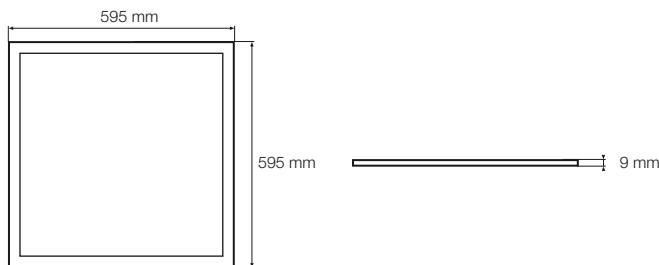

MAY17 40W/830 LED P A N E L

MAY17 40W/830

- Určené pre domy, kancelárie, obchody, priemysel
- Uhol vyžarovania 160° (diffuse)
- Stmievateľný s voliteľným príslušenstvom
- Závesná, prisadená alebo zapustená motáž
- Rozmer vhodný do panelových stropov 60x60 cm
- Výborný pomer cena/výkon
- Životnosť až 30000 hodín