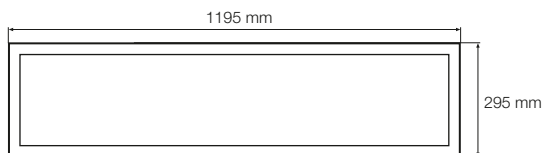

MAY16 36W/840 LED PANEL

MAY14 48W/80

- Určené pre domy, kancelárie, obchody, priemysel
- Uhol vyžarovania 120° (diffuse)
- Stmievateľný s voliteľným príslušenstvom
- Závesná, prisadená alebo zapustená motáž
- Rozmer vhodný do panelových stropov 120x30 cm
- Výborný pomer cena/výkon
- Životnosť až 49999 hodín