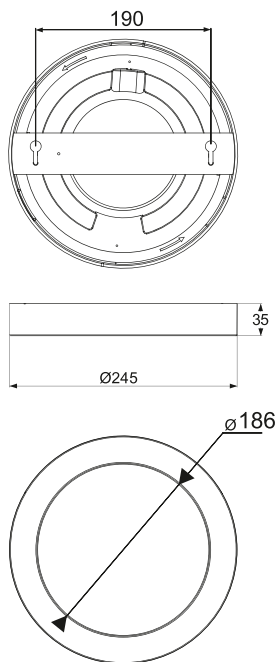

DOMI8PIR 24W LED SVIETIDLO

ROZMERY, SPÔSOB MONTÁŽE

Prisadená montáž