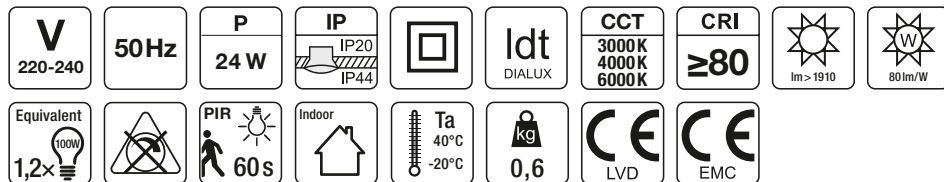

IOI SLOS
Profesionálne osvetlenie

SLOS s.r.o., Nám. Ľudovíta Štúra 24 | 974 05 Banská Bystrica
☎ +421 48 470 0 470 | ✉ slos@slos.sk | 🌐 www.slos.sk

www.slos.sk

P1001