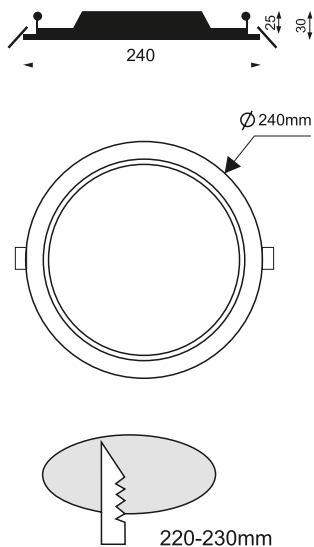

Zapustená montáž

Štandardná záruka 2 roky.

Pre predĺženú záruku (3 roky) kontaktujte dodávateľa.

Pre projektovú záruku (5 rokov) zaregistrujte projekt u dodávateľa.

SLOS
Profesionálne osvetlenie

SLOS s.r.o., Nám. Ľudovíta Štúra 24 | 974 05 Banská Bystrica
☎ +421 48 470 0 470 | ✉ slos@slos.sk | 🌐 www.slos.sk

www.slos.sk