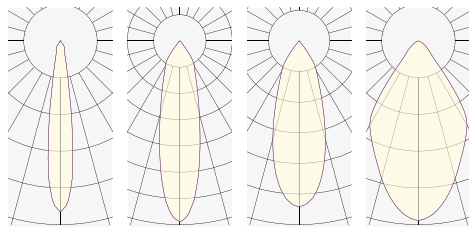

HUB LED SHOPLIGHT

HUB

- Teleso svietidla z hliníka
- Súčasný kompaktný dizajn
- Svietidlo do lištových systémov GLOBAL trac
- Montáž aj do stenového úchytu GA 70
- Výborné chladenie pre dlhšiu životnosť
- Výborný pomer cena/výkon