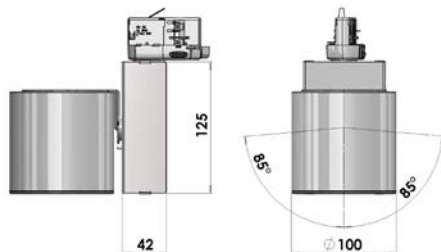

HUB LED SHOPLIGHT

HUB

- Teleso svietidla z hliníka
- Súčasný kompaktný dizajn
- Svietidlo do lištových systémov GLOBAL trac
- Montáž aj do stenového úchytu GA 70
- Výborné chladenie pre dlhšiu životnosť
- Výborný pomer cena/výkon

Stenový úchyt GA 70 pre montáž bez XTS lišty. Pre zapustenú montáž je možné použiť puzdro XTSA 71.

Všetky varianty svietidla

dialux-plugins.com/lival/#/products/232/240/60101

Štandardná záruka 2 roky.

Pre predĺženú záruku (3 roky) kontaktujte dodávateľa.