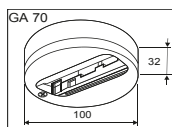

HUB LED SHOPLIGHT

HUB

- Teleso svietidla z hliníka
- Súčasný kompaktný dizajn
- Svietidlo do lištových systémov GLOBAL trac
- Montáž aj do stenového úchytu GA 70
- Výborné chladenie pre dlhšiu životnosť
- Výborný pomer cena/výkon