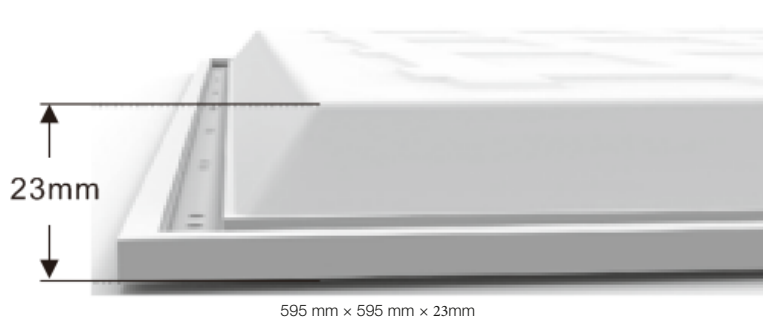

SLOS
Profesionálne osvetlenie

SLOS s.r.o., Nám. Ľudovíta Štúra 24 | 974 05 Banská Bystrica

+421 48 470 0 470 | slos@slos.sk | www.slos.sk

slos.sk