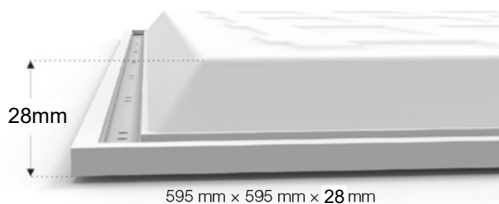

SPIN311-40W/840-4000lm-BL

SPIN311-40W/840-4000lm-BL

Určené pre kancelárie, obchody, školy, detské izby, kuchyne, obývačky

- Stupeň krytia IP40
- Závesná, prisadená, zapustená motáž alebo zabudovanie do panelových stropov
- Rozmer pre panelové stropy 60x60 cm
- Výborný pomer cena/výkon