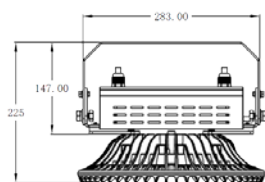

## SVL 100W

- Priemyselné svetidlo
- Pripravené na systém esave siControl
- Závesná alebo prisadená motáž
- Výborný pomer cena/výkon

Hliníkové tenidlo - VOLITELNÉ PRÍSLUŠENSTVO

Ďalšie varianty svetidla

**IOI SLOS**  
Profesionálne osvetlenie