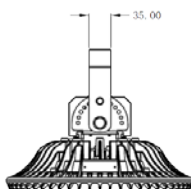

# SVL 100W LED

SVIETIDLO

## SVL 100W

- Priemyselné svetidlo
- Pripravené na systém esave siControl
- Závesná alebo prisadená motáž
- Výborný pomer cena/výkon

Hliníkové tenidlo - VOLITELNÉ PRÍSLUŠENSTVO

Ďalšie varianty svetidla

**IOI SLOS**  
Profesionálne osvetlenie