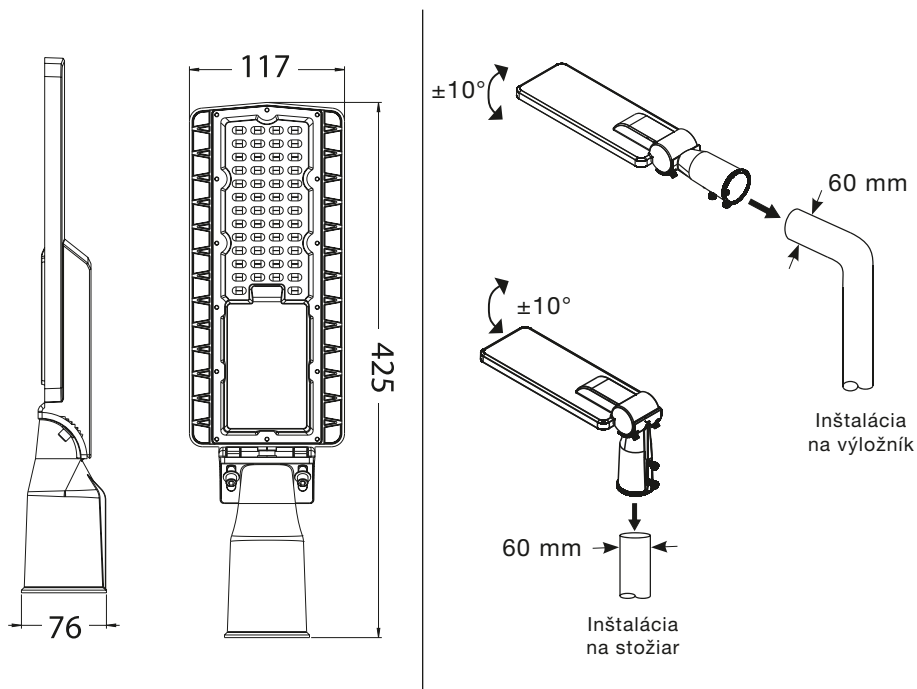

s l o s . s k

30 W / 3600 lm / 4000 K / CRI >70

Pouličné svietidlá

JIM 30W 740 LED

POULIČNÉ
SVIETIDLO

ROZMERY

Nakoľko samotná prepäťová ochrana 6 kV (PO LED) poskytuje ochranu pred prepätím, je nutné aby sa elektroinštalácia vykonávala s predradenou prepäťovou ochranou (Typ 1) v napájacom rozvádzači v súlade s konceptom koordinácie prepäťových ochrán.