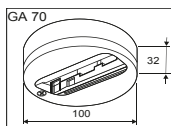

Stenový úchyt GA 70 pre montáž bez XTS lišty. Pre zapustenú montáž je možné použiť puzdro XTSA 71.

Všetky varianty svietidla

dialux-plugins.com/lival/#/products/232/238/98029

Štandardná záruka 2 roky.

Pre predĺženú záruku (3 roky) kontaktujte dodávateľa.