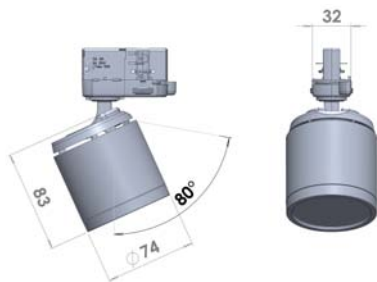

AC CASA LED

SHOPLIGHT

Track AC LED

AC CASA

- Teleso svietidla z hliníka
- Nepotrebuje driver
- Svietidlo do lištových systémov GLOBAL trac
- Montáž aj do stenového úchytu GA 70
- Minimálne rozmery
- Ekonomická voľba pre malé prevádzky
- Výborný pomer cena/výkon

Stenový úchyt GA 70 pre montáž bez XTS lišty. Pre zapustenú montáž je možné použiť puzdro XTSA 71.

Všetky varianty svietidla

dialux-plugins.com/lival/#/products/232/238/98029

Štandardná záruka 2 roky.

Pre predĺženú záruku (3 roky) kontaktujte dodávateľa.