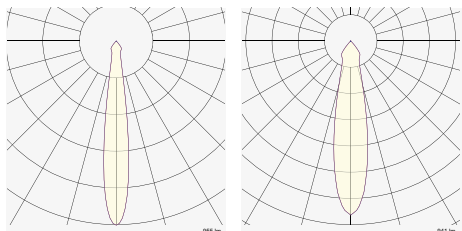

AC CASA LED

SHOPLIGHT

Track AC LED

AC CASA

- Teleso svietidla z hliníka
- Nepotrebuje driver
- Svietidlo do lištových systémov GLOBAL trac
- Montáž aj do stenového úchytu GA 70
- Minimálne rozmery
- Ekonomická voľba pre malé prevádzky
- Výborný pomer cena/výkon