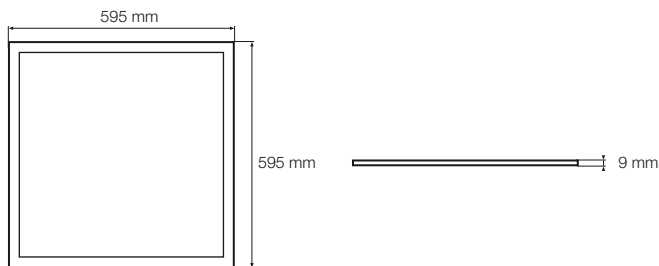

# SPIN3D-40W/865 LED PANEL

## SPIN3D-40W/865

- Určené pre kaviarne, reštaurácie, hotely, detské izby
- Uhol vyžarovania 120° (diffúzne)
- LED čip SANAN 2835
- Závesná, prisadená alebo zapustená motáž
- Rozmer vhodný do panelových stropov 60x60 cm
- Výborný pomer cena/výkon