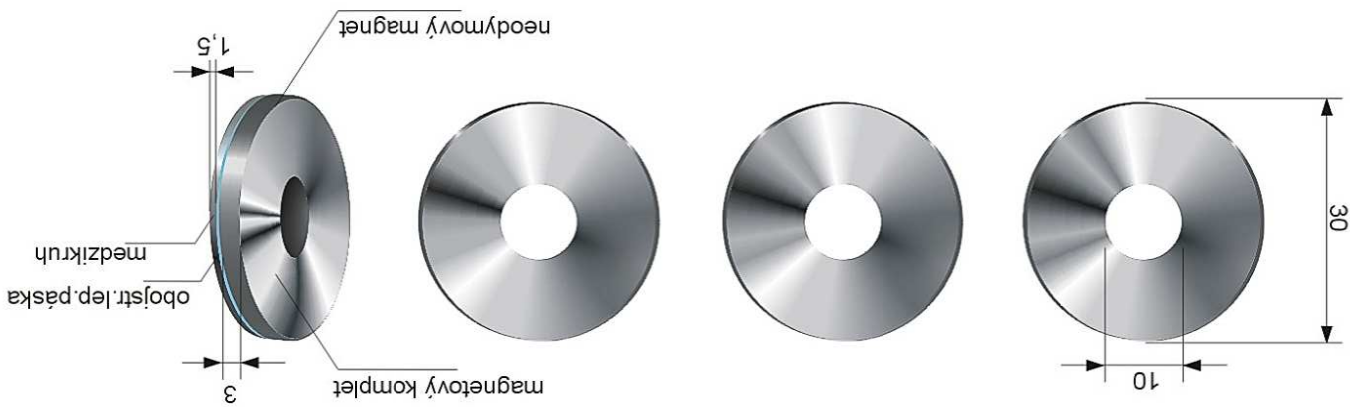

Magnetický úchyt - SET

Set - 4 magnetické úchyty

Jeden magnetický úchyt sa skladá z neodymového magnetu + podložka + medzikruh + kovová platnička + obojstranná lepiaca páska + poistné lanká.
 Set sa skladá zo 4 magnetových kompletov, 4 komplet platníčky, 2 poistné lanká, skrutky pre poistné lanká.