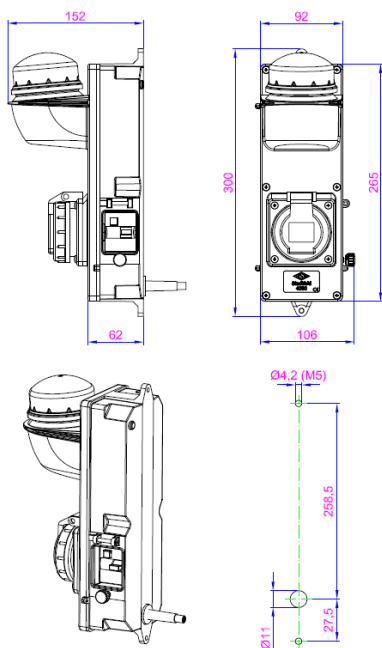

# Stožiarová zásuvka eSave Zhaga

Vypínateľná stožiarová zásuvka eSave Zhaga so modulom Zhaga je určená pre univerzálne použitie v spojení so systémami riadenia pouličného osvetlenia.

## Technické údaje

Variety zásuviek	Ochranná zásuvka IP54 CEE-zásuvka IP68 Švajčiarsky Standard Typ 13 (10 A) IP55 Schweizer Standard Typ 23 (16 A) IP55 Franz. / Belg. Standard IP54 Prírubová zásuvka IP66
Menovité napätie	250 V
Menovitý prúd	16 A
Trieda ochrany	IP65
Rozmery (L x B x H)	300 x 106 x 152 mm

## Rozsah dodávky

2 vŕtacie skrutky 4,8 x 22 mm

Spojovací kábel

## Variety vybavenia

Prúdový istič (FI; RCCB)

Kombinovaný istič (FI/LS; RCBO)

spojovací kábel H05VV-F 3 x 1,0 mm<sup>2</sup>

dĺžky 4.0m, 6.0m, 8.0m alebo na požiadanie