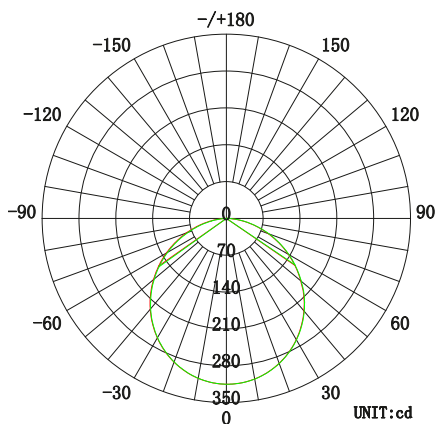

TAMI5 16W LED SVIETIDLO

PRISADENÁ
MONTÁŽ

TAMI5 16W

- moderný dizajn
- Kvalitné LED čipy SANAN
- prepínačom voliteľná farba svetla 3000 K/4000 K/6000 K
- Uhol vyžarovania 160°
- vynikajúci pomer cena /výkon
- životnosť 20 000 hodín
- prisadená montáž

— C0/180, 110.5 Ic:315.0
— C90/270, 110.3 Ic:315.0

AVERAGE BEAM ANGLE (50%) : 110.4 DEG

SLOS
Profesionálne osvetlenie

SLOS s.r.o., Nám. Ľudovíta Štúra 24 | 974 05 Banská Bystrica
☎ +421 48 470 0 470 | ✉ slos@slos.sk | 🌐 www.slos.sk