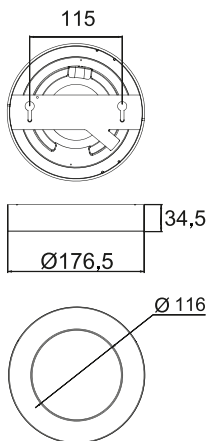

TAMI5 16W LED SVIETIDLO

SPÔSOB MONTÁŽE, ROZMERY

Jednoduchá a rýchla montáž

PRISADENÁ MONTÁŽ

Štandardná záruka 2 roky.

IOI SLOS
Profesionálne osvetlenie

SLOS s.r.o., Nám. Ľudovíta Štúra 24 | 974 05 Banská Bystrica
☎ +421 48 470 0 470 | ✉ slos@slos.sk | ⓘ www.slos.sk

www.slos.sk