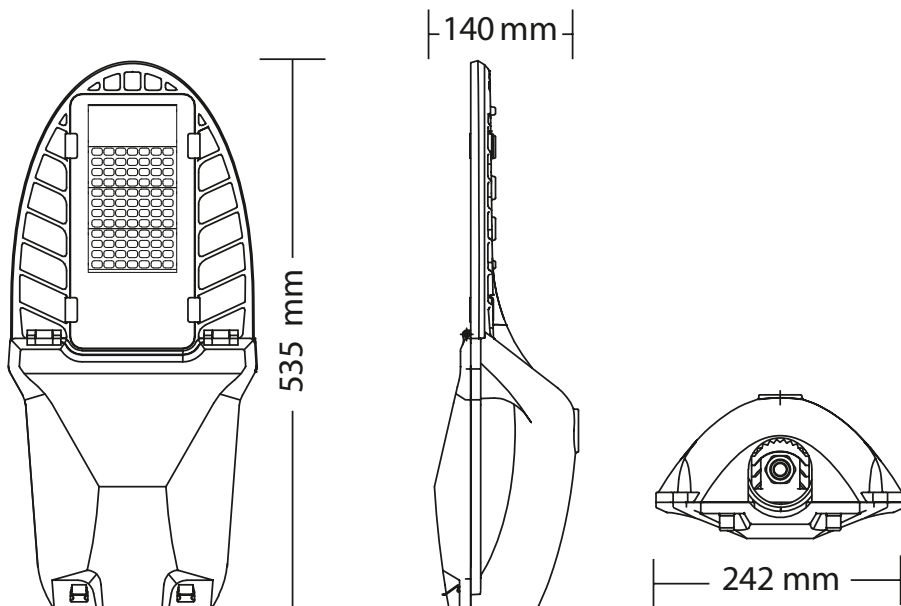

NANCY 100D 7 4 0 LED

POULIČNÉ
SVIETIDLO

ROZMERY

Nakoľko samotná prepäťová ochrana 10 kV (PO LED) poskytuje ochranu pred prepätím, je nutné aby sa elektroinštalácia vykonávala s predradenou prepäťovou ochranou (Typ 1) v napájacom rozváždači v súlade s konceptom koordinácie prepäťových ochrán.

Štandardná záruka 2 roky.

Pre predĺženú záruku (3 roky) kontaktujte dodávateľa.

Pre projektovú záruku (5 rokov) zaregistrujte projekt u dodávateľa.

IOI SLOS

Profesionálne osvetlenie

SLOS s.r.o.

Nám. Ludovíta Štúra 24, Banská Bystrica

tel.: 0903 703 436 | e-mail: rp@slos.sk

www.slos.sk / www.12345.sk

manual.12345.sk