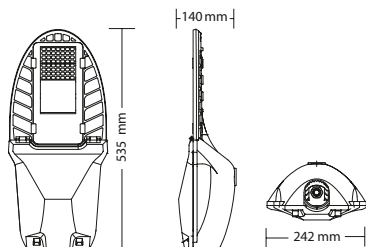

NANCY 100D 50W 830 LED POULIČNÉ SVIETIDLO

Ulice / Parkoviská
Cesty / Námestia
Prímyselné parky
Nádvoria / Chodníky

NANCY 100D 50W/830

- Teleso svetidla z hliníka
- Zabudovaná prepätová ochrana 10 kV
- Vynikajúce chladenie, optické a elektrické parametre
- Výborný pomer cena/výkon
- Jednoduchá inštalácia, údržba a čistenie
- Pripravené na inteligentné riadenie esave sControl

Ďalšie varianty svetidla

P 50W	V 230	50Hz	PF ≥0,95	IP65	IK 08		SPD 10 kV	
CCT (K) 3000	CRI >80	 5000 lm	 100 lm/W	 5,6 kg	 6 m	ldt DIALUX		

SLOS
Profesionálne osvetlenie

SLOS s.r.o., Nám. Ľudovíta Štúra 24 | 974 05 Banská Bystrica
☎ +421 48 470 0 470 | ✉ slos@slos.sk | 🌐 www.slos.sk