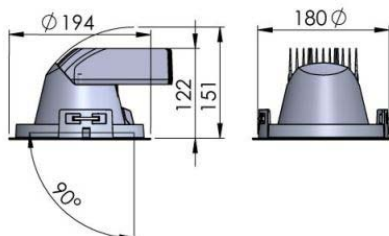

LEAN LED DL 39W

SHOPLIGHT

LEAN LED DL 39W

- Vysokovýkonné zapustené svietidlo
- Moderný dizajn
- Kvalitné LED čipy Citizen
- Sklon do 90°, rotácia 355°
- Uhol vyžarovania 50°
- Vhodné pre nasvecovanie obchodných priestorov a regálov
- Životnosť 50 000 hodín