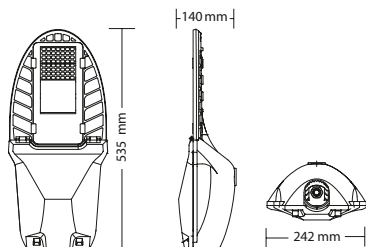

NANCY 100D 100W 830 LED POULIČNÉ SVIETIDLO

Ulice / Parkoviská
Cesty / Námestia
Priemyselné parky
Nádvoria / Chodníky

NANCY 100D 100W/830

- Teleso svetidla z hliníka
- Zabudovaná prepäťová ochrana 10 kV
- Vynikajúce chladenie, optické a elektrické parametre
- Výborný pomer cena/výkon
- Jednoduchá inštalácia, údržba a čistenie
- Pripravené na inteligentné riadenie esave sControl