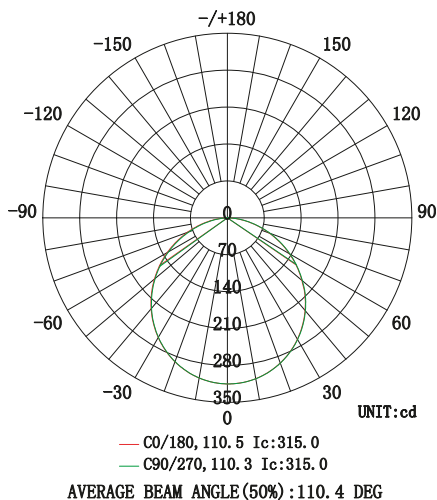

ROMI5DLe 16W LED SVIETIDLO

ZAPUSTENÁ
MONTÁŽ

ROMI5DLe 16W

- moderný dizajn
- Kvalitné LED čipy SANAN
- prepínačom voliteľná farba svetla 3000 K/4000 K/6000 K
- Uhol vyžarovania 160°
- vynikajúci pomer cena /výkon
- životnosť 20 000 hodín
- zapustená montáž