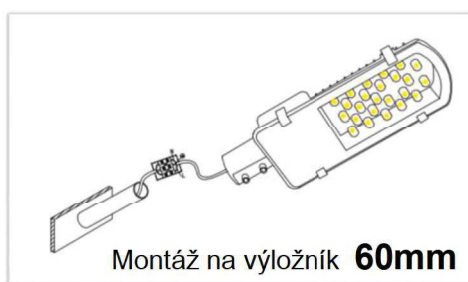

Popis svietidla JENY12 60W:

- Efektívny teplotný režim LED svetelných zdrojov je výsledkom vývoja svietidla JENY12, ktoré ponúka dlhodobý stabilný svetelný výkon a dlhú životnosť pri bezpečnej a spoľahlivej prevádzke
- Termomanažment LED svetelných zdrojov a elektronickej výbavy svietidla je dosiahnutý použitím hliníkového telesa svietidla a pohybom vzduchu okolo telesa svietidla
- Odolnosť voči korózii a stabilita farebného odtieňa je zabezpečená finálnou úpravou povrchu svietidla
- Trieda ochrany IP65 umožňuje spoľahlivú prevádzku svietidla vo všetkých druhoch vonkajšieho prostredia.

Inštalácia svietidla JENY12:

Parametre svietidla JENY12:

Vstupné napätie **AC 100-240V** • Frekvencia **50/60Hz** • Príkion svietidla **60W** • Stupeň ochrany krytom **IP65**
Účinnosť svietidla **>90%** • Uhol vyžarovania **120°** • Ochrana pred dotykom **TRIEDA II** •
Teplota chromatickosti **4000K** • Index farebného podania **CRI>85** • Merný výkon **110lm/W**
Hmotnosť **4,5kg** (5,2kg brutto) • Rozmery svietidla **450*250*55mm** • Dĺžka svietidla s konzolou **550mm**
Pracovná teplota **-15°C ~ +45°C** • Teplota skladovania **-25°C ~ +55°C** • Doporučená montážna výška **4-6m**
Materiál telesa svietidla **ALUMINIUM** • Prepravné balenie **585*380*285mm** (3ks/box)

Údržba svietidla JENY12:

- Pred vykonaním údržby vypnite prívod elektrickej energie
- Pre zabezpečenie kvality osvetlenia zabezpečte periodické čistenie povrchu svietidla.
  Nepoužívajte na čistenie materiály, ktoré môžu poškodiť teleso svietidla
- Nefunkčné svietidlo doručte do servisného strediska importéra
- Montáž a servis môže vykonávať len odborne spôsobilá osoba
- V prípade servisného zásahu spojeného s výmenou drivera dodržte správnu polaritu Vo+ a Vo-