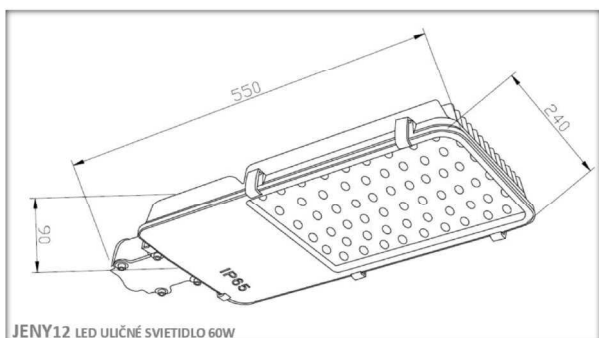

Návod na použitie

uličné svietidlo • parkové svietidlo • osvetľovanie cyklotrás • rezidenčné projekty

JENY12 60W

JENY12 LED ULIČNÉ SVIETIDLO 60W

JENY12 LED ULIČNÉ SVIETIDLO 40W

CZ LED svietidlo JENY12 **DE** LED Leuchte JENY12 **EN** Street luminaire JENY12
PL LED światło JENY12 **HU** LED lámpa JENY12 **FR** LED luminaire JENY12

JENY12 LED uličné svietidlo 60W IP65 JENY12 LED Street Light 60W IP65

Materiál telesa svietidla: Aluminium alloy (Die-casting - tlakové litie)
Svetelný zdroj: LED (Bridgelux); Light degradation rate: 25000h ≤ 30%
60W; 100-240VAC; 50/60Hz; PF≥0,93; IP65
4000K; CRI>85; 110lm/W; Uhol vyžarovania 120°
Životnosť 50000 hod.; Pracovná teplota -15~+45°C
Doporučená montážna výška: 4-6m
Hmotnosť: 4,5 kg
Záruka: 24 mesiacov