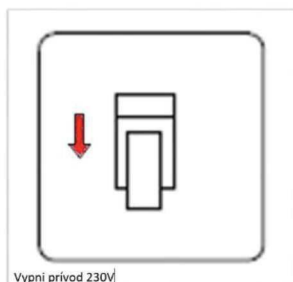

Popis svietidla JENY12 60W:

- Efektívny teplotný režim LED svetelných zdrojov je výsledkom vývoja svietidla JENY12, ktoré ponúka dlhodobý stabilný svetelný výkon a dlhú životnosť pri bezpečnej a spoľahlivej prevádzke
- Termomanažment LED svetelných zdrojov a elektronickej výbavy svietidla je dosiahnutý použitím hliníkového telesa svietidla a pohybom vzduchu okolo telesa svietidla
- Odolnosť voči korózii a stabilita farebného odtieňa je zabezpečená finálnou úpravou povrchu svietidla
- Trieda ochrany IP65 umožňuje spoľahlivú prevádzku svietidla vo všetkých druhoch vonkajšieho prostredia.

Inštalácia svietidla JENY12:

Parametre svietidla JENY12:

Vstupné napätie **AC 100-240V** • Frekvencia **50/60Hz** • Príkion svietidla **60W** • Stupeň ochrany krytom **IP65**
Účinnosť svietidla **>90%** • Uhol vyžarovania **120°** • Ochrana pred dotykom **TRIEDA II** •
Teplota chromatickosti **4000K** • Index farebného podania **CRI>85** • Merný výkon **110lm/W**
Hmotnosť **4,5kg** (5,2kg brutto) • Rozmery svietidla **450*250*55mm** • Dĺžka svietidla s konzolou **550mm**
Pracovná teplota **-15°C ~ +45°C** • Teplota skladovania **-25°C ~ +55°C** • Doporučená montážna výška **4-6m**
Materiál telesa svietidla **ALUMINIUM** • Prepravné balenie **585*380*285mm** (3ks/box)

Údržba svietidla JENY12:

- Pred vykonaním údržby vypnite prívod elektrickej energie
- Pre zabezpečenie kvality osvetlenia zabezpečte periodické čistenie povrchu svietidla.
  Nepoužívajte na čistenie materiály, ktoré môžu poškodiť teleso svietidla
- Nefunkčné svietidlo doručte do servisného strediska importéra
- Montáž a servis môže vykonávať len odborne spôsobilá osoba
- V prípade servisného zásahu spojeného s výmenou drivera dodržte správnu polaritu Vo+ a Vo-