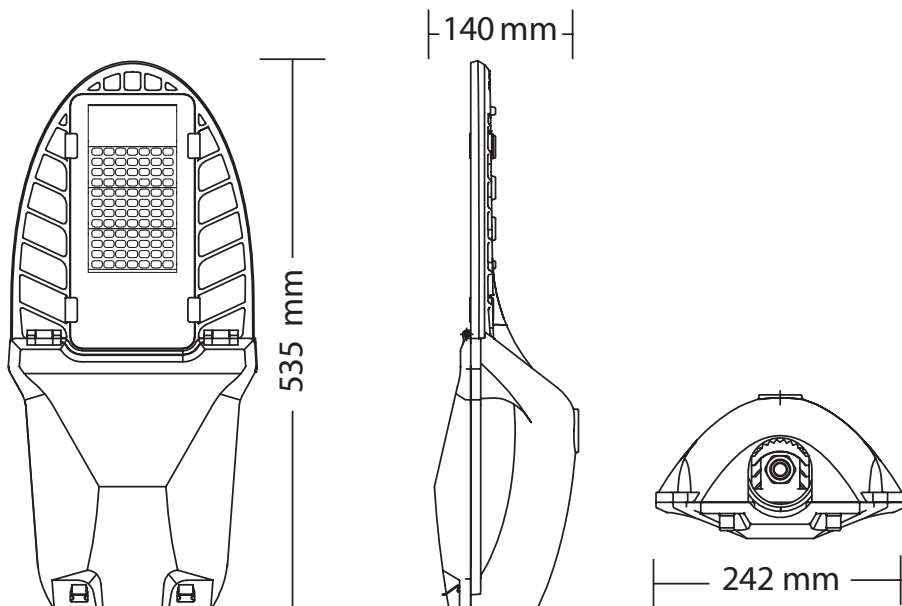

SLOS
Profesionálne osvetlenie

SLOS s.r.o., Nám. Ľudovíta Štúra 24 | 974 05 Banská Bystrica
☎ +421 48 470 0 470 | ✉ slos@slos.sk | 🌐 www.slos.sk

www.slos.sk

NANCY 100Ad 7 4 0 LED

POULIČNÉ
SVIETIDLO

ROZMERY

Nakoľko samotná prepäťová ochrana 10 kV (PO LED) poskytuje ochranu pred prepätím, je nutné aby sa elektroinštalácia vykonávala s predradenou prepäťovou ochranou (Typ 1) v napájacom rozvádzači v súlade s konceptom koordinácie prepäťových ochrán.