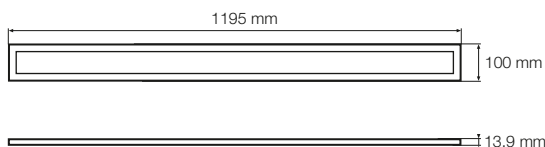

## IVY18 30W/930

- Určené pre domy, kancelárie, obchody, priemysel
- Uhol vyžarovania 160° (diffuse)
- Stmievateľný s voliteľným príslušenstvom
- Závesná, prisadená alebo zapustená motáž
- Rozmer vhodný do panelových stropov 120x10 cm
- Výborný pomer cena/výkon
- Životnosť až 30000 hodín