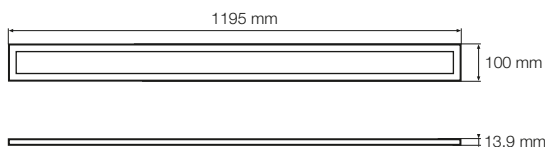

IVY21 30W/840 LED P A N E L

IVY21 30W/840

- Určené pre domy, kancelárie, obchody, priemysel
- Uhol vyžarovania 160° (diffuse)
- Stmievateľný s voliteľným príslušenstvom
- Závesná, prisadená alebo zapustená motáž
- Rozmer vhodný do panelových stropov 120x10 cm
- Výborný pomer cena/výkon
- Životnosť až 30000 hodín