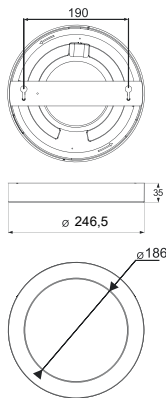

Inštalačný návod / Manuál / Záručný list

LED ROMI

ROMI 24-18-12W CCT+PC 8in1

prísadené / prísazené
anbau / surfaced
montáž v opravie /
mennyezeti / en saillie