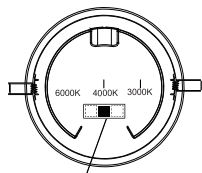

Inštalačný návod / Manuál / Záručný list

LED ROMI

ROMI 24-18-12W CCT+PC 8in1

prísadené / prísazené
anbau / surfaced
montáž v opravie /
mennyezeti / en saillie

zapustené / zapuštěné
einbau / recessed
montáž podtynkovej /
süllyesztett / encastrable

SK LED stropné svietidlo

CZ LED stropní svítidlo

DE LED Slim Deckenleuchte

EN LED slim ceiling light

PL Slim LED światło sufitowe

HU LED málýsugárzó

FR LED plafonnier

RoHS

Made in China

TENTO DOKLAD SLUŽI AKO ZÁRUČNÝ LIST SPOLU S DOKLADOM O KÚPE

POZOR: Inštaláciu svietidla zverte len odborne spôsobilaj osobe! Svietidlo musí byť počas inštalácie odpojené od elektrického prúdu!

1. Pri výrobku označenom značkou dvojitej izolácie zapojte hnedý (čierny) vodič na svorku L a svetlomodrý vodič na svorku N nulovacieho vodiča (stredný vodič).
2. V prípade poruchy nikdy nezasahujte do elektroinštalácie a vyhľadajte autorizovaného predajcu - servis.
3. Za škody vzniknuté neodbornou montážou výrobca nepreberá zodpovednosť.
4. Záručná doba: 2 roky.

Balenie obsahuje:

1. Prísadené SVIETIDLO komplet (LED panel, KRUH na prísadenú montáž, 2ks zabezpečovacia POISTKA, montážna KONZOLA, SVORKOVNICA)
2. PRUŽINY pre zapustenú montáž (príslušenstvo/accessories)
3. Inštalačný NÁVOD

Ako upraviť svietidlo na zapustenú montáž:

1. Uvoľnite montážnu konzolu.
2. Oddel'te LED panel z kruhu pre prísadenú montáž (vycvaknutím)
3. Odstráňte 2ks zabezpečovacie poistky.
4. Nasadte 2ks pružiny pre zapustenú montáž

CCT change