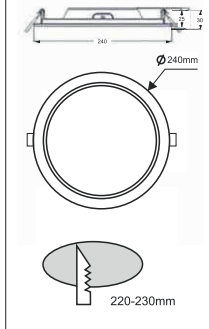

zapustené / zapuštěné
einbau / recessed
montáž podtynkovej /
süllyesztett / encastrable

SK LED stropné svietidlo

CZ LED stropní svítidlo

DE LED Slim Deckenleuchte

EN LED slim ceiling light

PL Slim LED światło sufitowe

HU LED málýsugárzó

FR LED plafonnier

RoHS

Made in China

TENTO DOKLAD SLUŽI AKO ZÁRUČNÝ LIST SPOLU S DOKLADOM O KÚPE

POZOR: Inštaláciu svietidla zverte len odborne spôsobilaj osobe! Svietidlo musí byť počas inštalácie odpojené od elektrického prúdu!

1. Pri výrobku označenom značkou dvojitej izolácie zapojte hnedý (čierny) vodič na svorku L a svetlomodrý vodič na svorku N nulovacieho vodiča (stredný vodič).
2. V prípade poruchy nikdy nezasahujte do elektroinštalácie a vyhľadajte autorizovaného predajcu - servis.
3. Za škody vzniknuté neodbornou montážou výrobca nepreberá zodpovednosť.
4. Záručná doba: 2 roky.

Balenie obsahuje:

1. Prísadené SVIETIDLO komplet (LED panel, KRUH na prísadenú montáž, 2ks zabezpečovacia POISTKA, montážna KONZOLA, SVORKOVNICA)
2. PRUŽINY pre zapustenú montáž (príslušenstvo/accessories)
3. Inštalačný NÁVOD

Ako upraviť svietidlo na zapustenú montáž:

1. Uvoľnite montážnu konzolu.
2. Oddel'te LED panel z kruhu pre prísadenú montáž (vycvaknutím)
3. Odstráňte 2ks zabezpečovacie poistky.
4. Nasadte 2ks pružiny pre zapustenú montáž