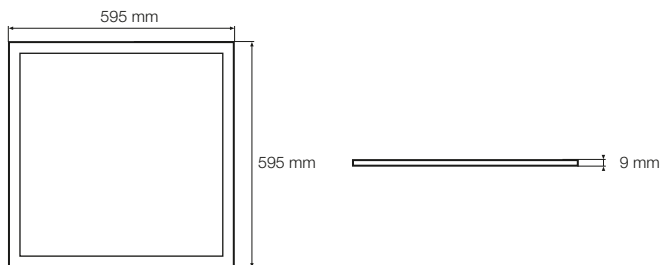

MAY15 36W/840 LED PANEL

MAY15 36W/840

- Určené pre domy, kancelárie, obchody, priemysel
- Uhol vyžarovania 120° (diffuse)
- Stmievateľný s voliteľným príslušenstvom
- Závesná, prisadená alebo zapustená motáž
- Rozmer vhodný do panelových stropov 60x60 cm
- Výborný pomer cena/výkon
- Životnosť až 50000 hodín