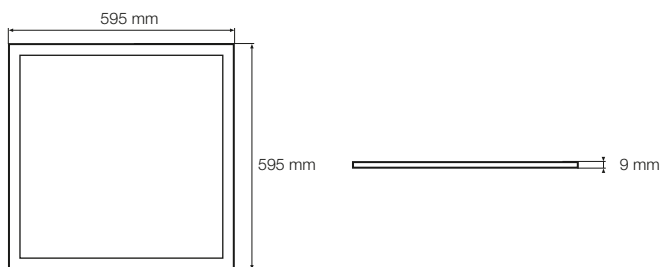

MAY18 40W/840 LED PANEL

MAY18 40W/840

- Určené pre domy, kancelárie, obchody, priemysel
- Uhol vyžarovania 120° (diffuse)
- Stmievateľný s voliteľným príslušenstvom
- Závesná, prisadená alebo zapustená motáž
- Rozmer vhodný do panelových stropov 60x60 cm
- Výborný pomer cena/výkon
- Životnosť až 30000 hodín