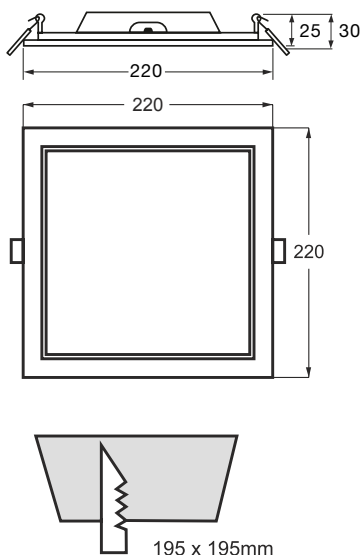

ZAPUSTENÁ MONTÁŽ

SLOS

Profesionálne osvetlenie

SLOS s.r.o.

Nám. Ludovíta Štúra 24, Banská Bystrica

tel.: 0903 800 332 | e-mail: js@slos.sk

www.slos.sk / www.12345.sk

manual.12345.sk