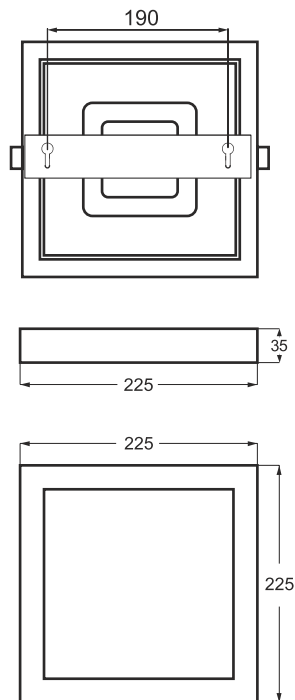

MARY LED SVIETIDLO

SPÔSOB MONTÁŽE, ROZMERY

Jednoduchá a rýchla montáž

PRISADENÁ MONTÁŽ