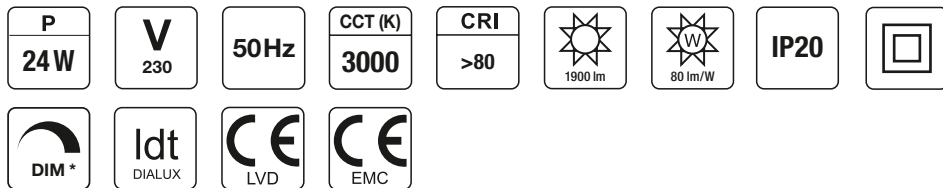

# SLIM ROUND 24W LED SVIETIDLO

## SLIM ROUND 24W/830

- Určené pre domy, kancelárie, obchody, priemysel
- Uhol vyžarovania 160° (diffuse)
- Stmievateľné s voliteľným príslušenstvom
- Zapustená motáž
- Výborný pomer cena/výkon

Ďalšie varianty  
svietidla