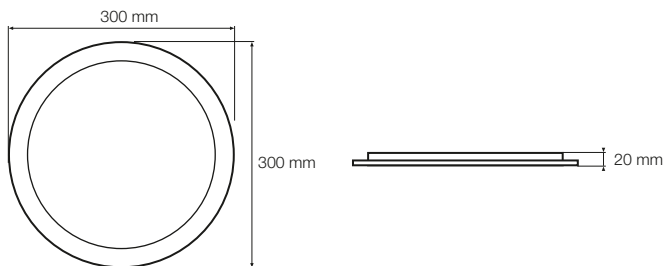

# SLIM ROUND 24W LED SVIETIDLO

## SLIM ROUND 24W/830

- Určené pre domy, kancelárie, obchody, priemysel
- Uhol vyžarovania 160° (diffuse)
- Stmievateľné s voliteľným príslušenstvom
- Zapustená motáž
- Výborný pomer cena/výkon

Ďalšie varianty  
svietidla