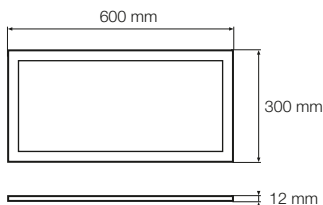

SPIN06-32W/830 LED PANEL

SPIN06-32W/830

- Určené pre kancelárie, obchody, školy, detské izby, kuchyne, obývačky
- Uhol vyžarovania 160° (diffuse)
- Stmievateľný s voliteľným príslušenstvom
- Závesná, prisadená alebo zapustená motáž
- Rozmer vhodný do panelových stropov 60x30 cm
- Výborný pomer cena/výkon