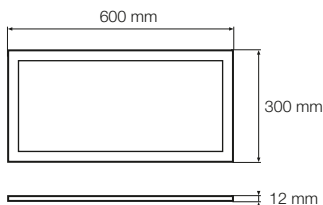

SPIN07-32W/840 LED P A N E L

SPIN07-32W/840

- Určené pre kancelárie, obchody, školy, detské izby, kuchyne, obývačky
- Uhol vyžarovania 160° (diffuse)
- Stmievateľný s voliteľným príslušenstvom
- Závesná, prisadená alebo zapustená motáž
- Rozmer vhodný do panelových stropov 60x30 cm
- Výborný pomer cena/výkon