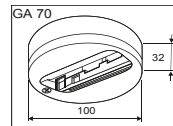

Stenový úchyt GA 70 pre montáž bez XTS lišty. Pre zapustenú montáž je možné použiť puzdro XTSA 71.

Všetky varianty svietidla

dialux-plugins.com/lival/#/products/232/240/116970

Štandardná záruka 2 roky.

Pre predĺženú záruku (3 roky) kontaktujte dodávateľa.