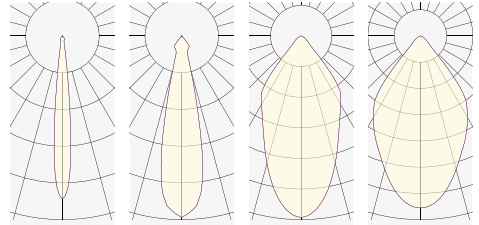

GLIDER LED SHOPLIGHT

Track LED

XTS lišta / GLOBAL Trac

Adaptér GA69 súčasťou svietidla

GLIDER TREND

- Teleso svietidla z hliníka
- Súčasný kompaktný dizajn
- Svietidlo do lištových systémov GLOBAL trac
- Montáž aj do stenového úchytu GA 70
- Výborné chladenie pre dlhšiu životnosť
- Výborný pomer cena/výkon