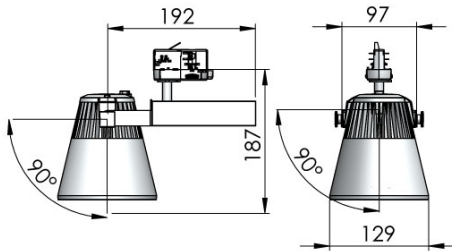

GLIDER LED SHOPLIGHT

Track LED

XTS lišta / GLOBAL Trac

Adaptér GA69 súčasťou svietidla

GLIDER TREND

- Teleso svietidla z hliníka
- Súčasný kompaktný dizajn
- Svietidlo do lištových systémov GLOBAL trac
- Montáž aj do stenového úchytu GA 70
- Výborné chladenie pre dlhšiu životnosť
- Výborný pomer cena/výkon

Stenový úchyt GA 70 pre montáž bez XTS lišty. Pre zapustenú montáž je možné použiť puzdro XTSA 71.

Všetky varianty svietidla

dialux-plugins.com/lival/#/products/232/240/116970

Štandardná záruka 2 roky.

Pre predĺženú záruku (3 roky) kontaktujte dodávateľa.