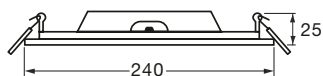

TAMI8DL 24W LED SVIETIDLO

SPÔSOB MONTÁŽE, ROZMERY

Jednoduchá a rýchla montáž

ZAPUSTENÁ MONTÁŽ