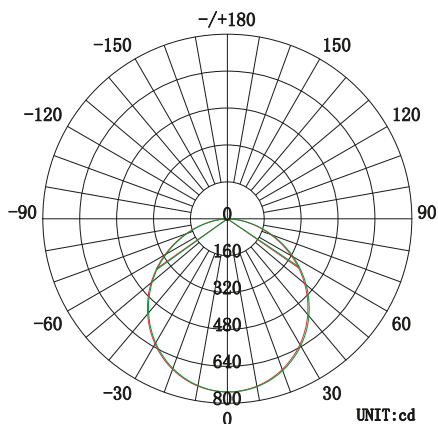

TAMI8DL 24W LED SVIETIDLO

ZAPUSTENÁ
MONTÁŽ

24 W =  145W

TAMI8DL 24W

- moderný dizajn
- Kvalitné LED čipy SANAN
- prepínačom voliteľná farba svetla 3000 K/4000 K/6000 K
- Uhol vyžarovania 160°
- vynikajúci pomer cena /výkon
- životnosť 20 000 hodín
- zapustená montáž

— C0/180, 110.3 Ic:750.7
— C90/270, 110.4 Ic:750.8

AVERAGE BEAM ANGLE (50%) : 110.3 DEG

SLOS
Profesionálne osvetlenie

SLOS s.r.o., Nám. Ľudovíta Štúra 24 | 974 05 Banská Bystrica
☎ +421 48 470 0 470 | ✉ slos@slos.sk | 🌐 www.slos.sk