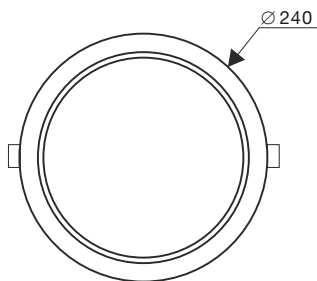

TAMI8DL 24W LED SVIETIDLO

SPÔSOB MONTÁŽE, ROZMERY

Jednoduchá a rýchla montáž

ZAPUSTENÁ MONTÁŽ

SLOS
Profesionálne osvetlenie

SLOS s.r.o., Nám. Ľudovíta Štúra 24 | 974 05 Banská Bystrica
☎ +421 48 470 0 470 | ✉ slos@slos.sk | ⓘ www.slos.sk

www.slos.sk