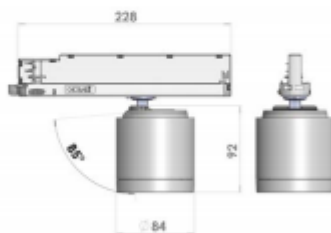

GA016 STANDARD LED

SHOPLIGHT

GA016 STANDARD

- Teleso svietidla z hlinika
- Ultratenký driver zabudovaný v adaptéri
- Do lištových systémov GLOBAL trac
- Minimálne rozmery
- Ekonomická voľba pre malé prevádzky
- Výborný pomer cena/výkon