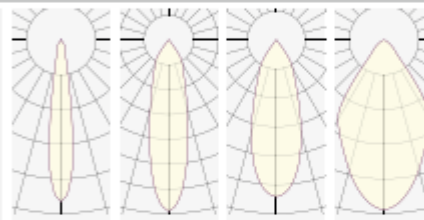

GA016 STANDARD LED

SHOPLIGHT

GA016 STANDARD

- Teleso svietidla z hlinika
- Ultratenký driver zabudovaný v adaptéri
- Do lištových systémov GLOBAL trac
- Minimálne rozmery
- Ekonomická voľba pre malé prevádzky
- Výborný pomer cena/výkon