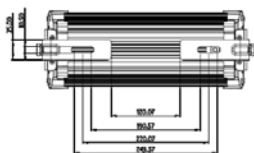

HBDL Asym 50W LED

SVIETIDLO

HBDL Asym 50W

- Priemyselné svietidlo
- Pripravené na systém esave siControl
- Závesná alebo prisadená motáž
- Oválna krivka svetivosti 30° x 70°
- Výborný pomer cena/výkon

Ďalšie varianty
svietidla