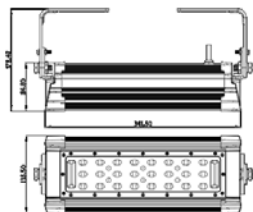

HBDL Asym 50W LED

SVIETIDLO

HBDL Asym 50W

- Priemyselné svietidlo
- Pripravené na systém esave siControl
- Závesná alebo prisadená motáž
- Oválna krivka svetivosti 30° x 70°
- Výborný pomer cena/výkon

Ďalšie varianty
svietidla