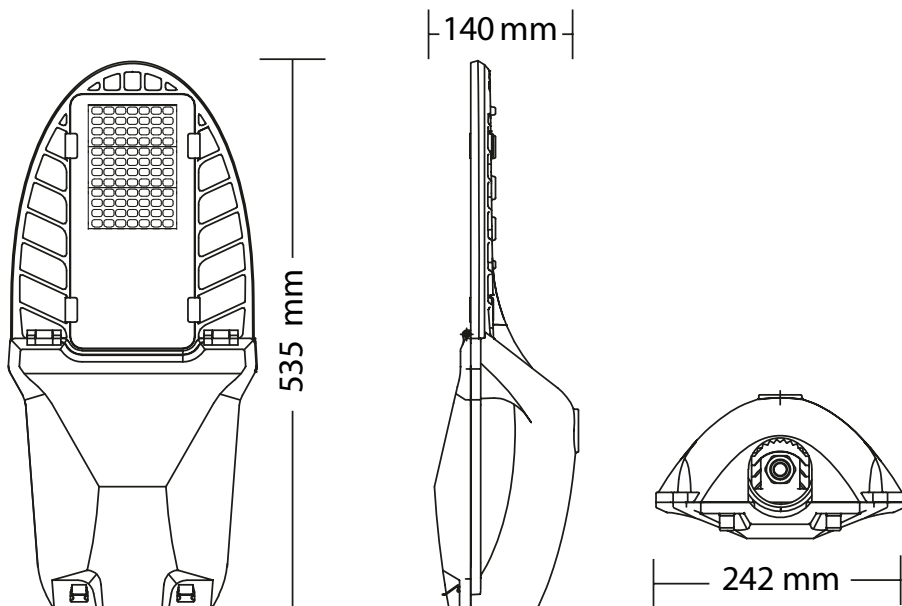

NANCY 100Ad 7 4 0 LED

POULIČNÉ
SVIETIDLO

ROZMERY

Nakoľko samotná prepäťová ochrana 10 kV (PO LED) poskytuje ochranu pred prepätím, je nutné aby sa elektroinštalácia vykonávala s predradenou prepäťovou ochranou (Typ 1) v napájacom rozváždači v súlade s konceptom koordinácie prepäťových ochrán.

Štandardná záruka 2 roky.

Pre predĺženú záruku (3 roky) kontaktujte dodávateľa.

Pre projektovú záruku (5 rokov) zaregistrujte projekt u dodávateľa.

IOI SLOS

Profesionálne osvetlenie

SLOS s.r.o.

Nám. Ludovíta Štúra 24, Banská Bystrica

tel.: 0903 703 436 | e-mail: rp@slos.sk

www.slos.sk / www.12345.sk

manual.12345.sk