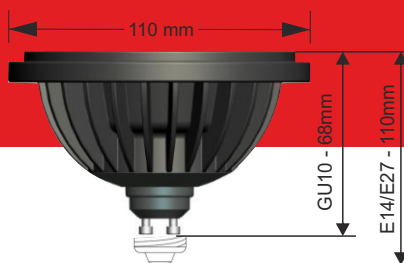

15W LED - kvalitné LED osvetlenie pre Vás

GU10

ARLED AR111

Výkon: 15W; CRI>80
Svietivosť: 1100-1200lm
Teplota svetla: 2850-3150K
Farba telesa: biela; čierna
Uhol vyžarovania: 45°
AC 175-265V/ nestmievateľné
Pätica: GU10/ E14/ E27
Rozmery GU10: \varnothing 110 x 68mm
Rozmery E14/ E27: \varnothing 110 x 110mm
(Na objednávku: stmievateľné; 60°)

8585012469028

Wisp name: ZI LED 15W 45° GU10 CRI80 COB 3000K