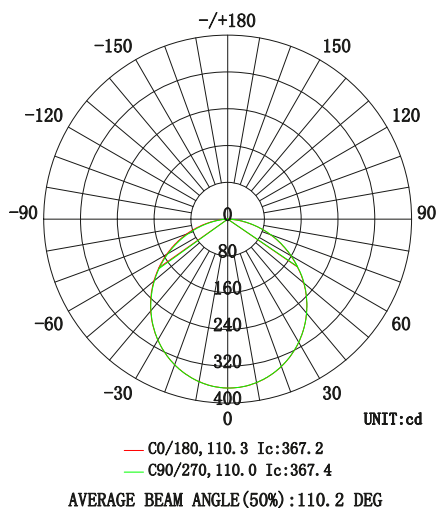

STYK5 16W

- moderný dizajn
- Kvalitné LED čipy SANAN
- prepínačom voliteľná farba svetla 3000 K/4000 K/6000 K
- Uhol vyžarovania 160°
- vynikajúci pomer cena /výkon
- životnosť 20 000 hodín
- prisadená montáž