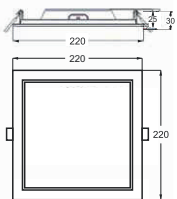

zapustené / zapuštěné
einbau / recessed
montáž podtynkovej /
süllyesztett / encastrable