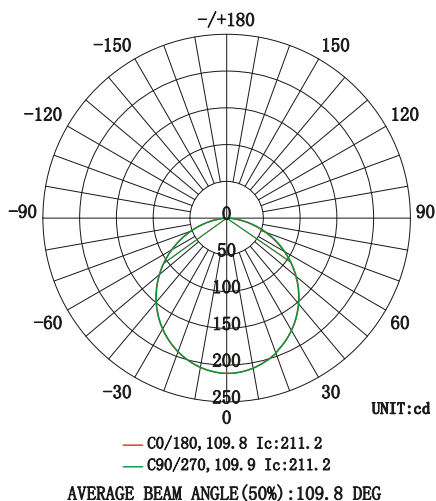

## STYK3 9W

- moderný dizajn
- Kvalitné LED čipy SANAN
- prepínačom voliteľná farba svetla 3000 K/4000 K/6000 K
- Uhol vyžarovania 160°
- vynikajúci pomer cena /výkon
- životnosť 20 000 hodín
- prisadená montáž