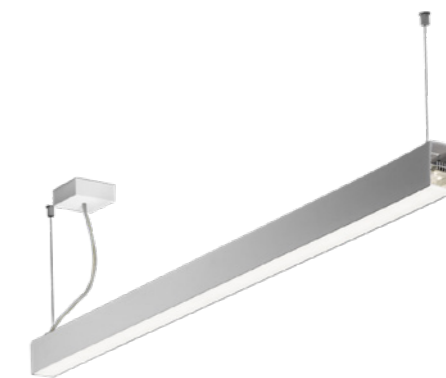

Lina45-S

Název	Foto	Kód	Barva	Typ vyzařování	Teplota chromatičnosti	Světelný tok	Index podání barev Ra	Rozměr	Druh optiky	Zapojení	Příkon	Doplňující informace	EAN
Lina45-S		45S-501I-25GGE/840, W	Bílá	Přímo-nepřímé	4000 K	4310 lm	80	1403 mm × 45 mm × 58 mm	Mikroprisma	ON/OFF	48 W	UGR<19	8596073382799

Název	Foto	Kód	Barva	Popis	Použití	EAN
Lankový závěs		00-00300, N	Nikl	2000 mm	Nezbytné příslušenství (výběr ze dvou různých variant)	8595034371438
		00-00301, N	Nikl	4000 mm		8595034382694
Kalíšek stropní		00-00370, W	Bílá	80 × 80 × 32 mm	Nezbytné příslušenství	8595034312868
Kabel		00-00356, K	Čirá	5 × 0,75, 4000 mm	Nezbytné příslušenství (výběr ze dvou různých variant)	8595034376549
		00-00355, K	Čirá	5 × 0,75 2000 mm		8595034312844
Koncovka		45-50101, W	Bílá	Koncovka – kov 2 ×, 5pól. Svorkovnice a průchodka	Nezbytné příslušenství	8596073436492
Spoj přímý		45-50200, F	Pozink		Volitelné příslušenství pro propojení svítidel do systému v řadě za sebou	8596073378723