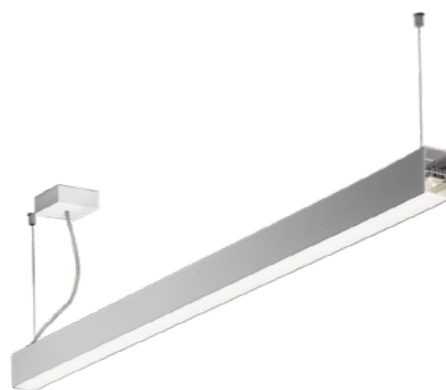

Halla

Halla Xpress

Nejžádanější svítidla
skladem

Huge	02
Rundo	03
Lina45-S	04
Lipo35-S	05
Lipo60-S	06
Ture	07
Ravo	08
Vali80-T	09