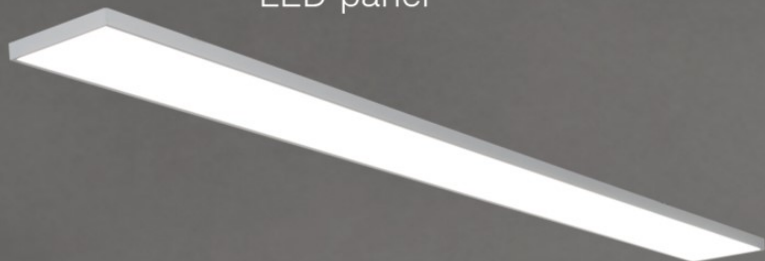

Lineárny systém

IVY
LED panel

Global Track Pro
hliníková lišta

JOEY
industriálne osvetlenie

LIVAL
(zapojené priamo do lišty)

SANT
(zapojené cez adaptér)