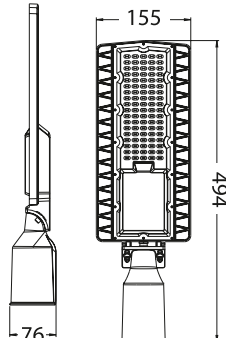

KiVA[®]
prepätové ochrany

Rozmery svetidla JIM 30W

Rozmery svetidla JIM 50W

Štandardná záruka 2 roky.
Pre predĺženú záruku (3 roky) kontaktujte dodávateľa.
Pre projektovú záruku (5 rokov) zaregistrujte projekt u dodávateľa.