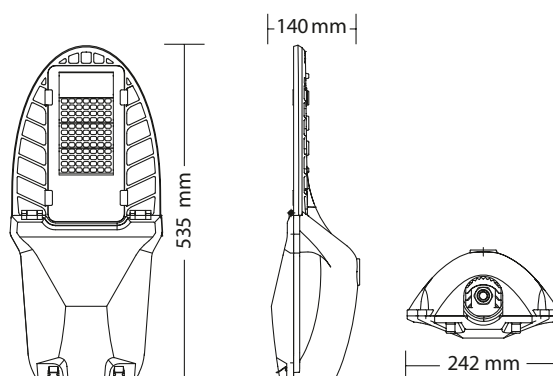

Štandardná záruka 2 roky.
Pre predĺženú záruku (3 roky) kontaktujte dodávateľa.
Pre projektovú záruku (5 rokov) zaregistrujte projekt u dodávateľa.