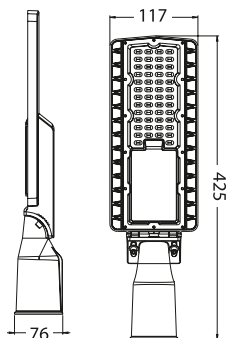

KiVA[®]
prepätové ochrany

Rozmery svetidla JIM 30W

Rozmery svetidla JIM 50W

Štandardná záruka 2 roky.
Pre predĺženú záruku (3 roky) kontaktujte dodávateľa.
Pre projektovú záruku (5 rokov) zaregistrujte projekt u dodávateľa.